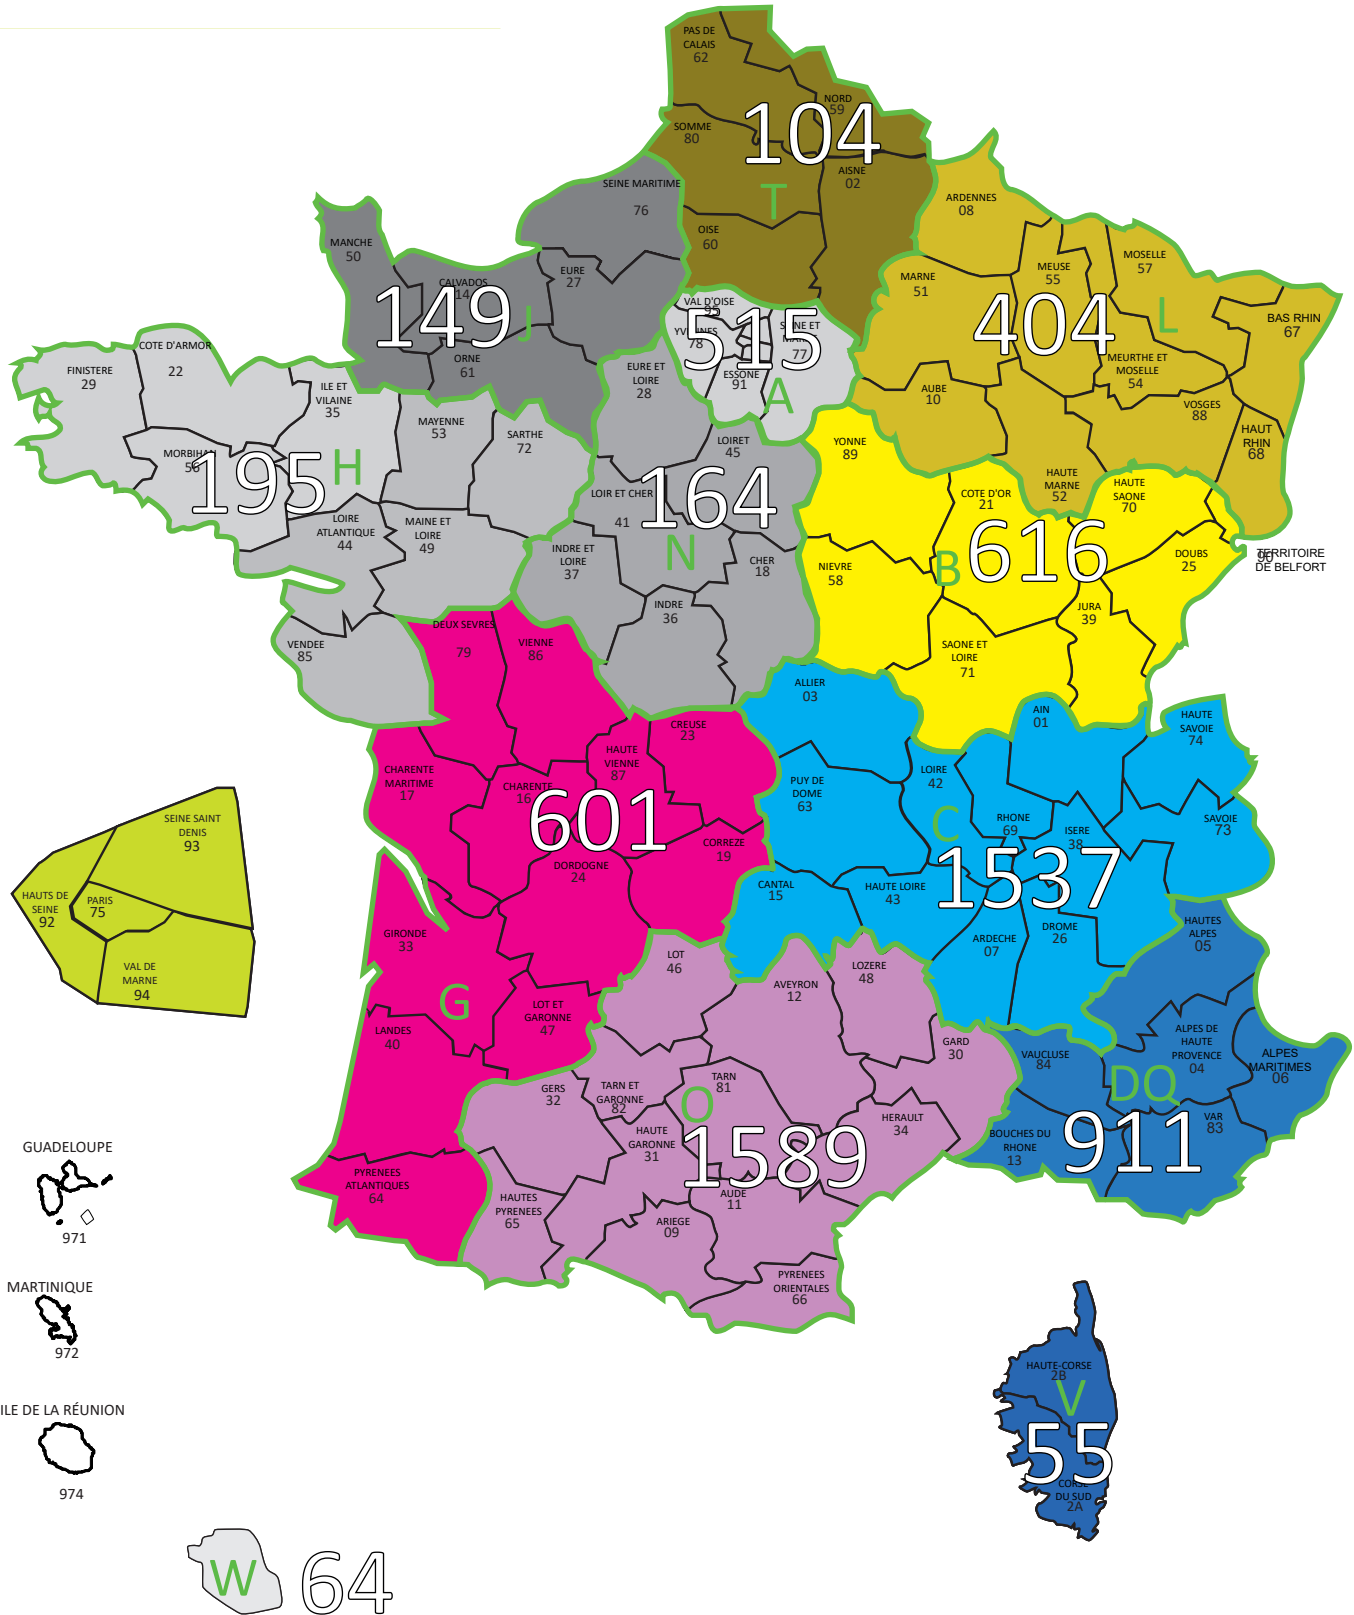

Carte des comités spéléologiques régionaux (CSR)

Fédération Française de Spéléologie

Les chiffres en blanc correspondent au nombre de licenciés 2018 par région

Les licenciés de la Guadeloupe et de la Martinique et de la Polynésie sont rattachés au CSR Ile de France (A).
L'île de la Réunion dispose de son propre CSR (W).